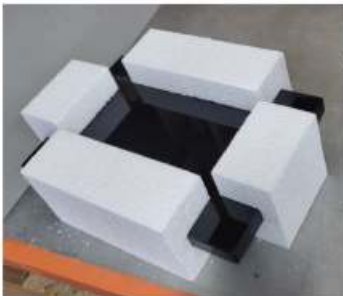

Une protection éprouvée depuis 25 ans !

Depuis plus de 25 ans, nous faisons livrer nos oeuvres en Europe, Dom-Tom, au Canada et aux États-Unis.

Nos colis sont prévus pour protéger parfaitement les plaques.
Chaque colis comporte des coques et des angles renforcés.